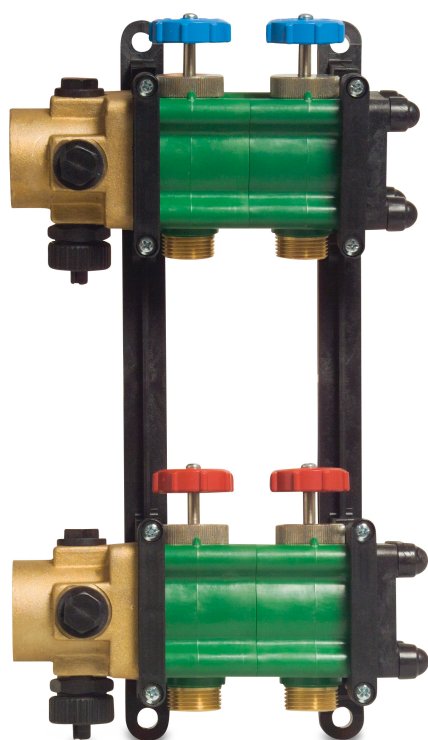

# Grenrör 5/4" plast 3/4" utvändig gänga grön type Geotherm 14-grupper (7000324)

# TEKNISKA SPECIFIKATIONER

Färg	grön
Typ	Geotherm
Material	plast
Anslutning	utvändig gänga
Storlek	3/4"
Grupper	14

## PRODUKTINFORMATION

Inkl.: 2 x mässingskopplingar 1 1/4" invändig gänga med 4 anslutningar (1 för luftventilation, 1 för påfyllning/tömning och 2 för termometer) samt 2 mässingsändstycken

**Genererad den: 24/05/2026**