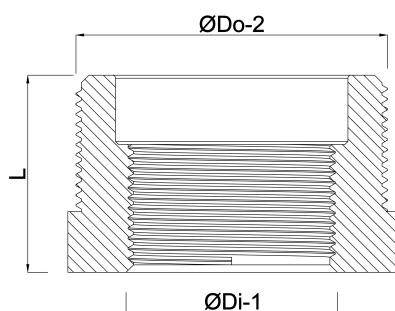

**Profec Nr. 241**  
**Reduktionsbussning rostfritt**  
**stål 316 1 1/2" x 1 1/4"**  
**utvändig gänga x invändig**  
**gänga 16bar (0080099)**

# TEKNISKA SPECIFIKATIONER

Material	rostfritt stål 316
Anslutning	utvändig gänga x invändig gänga
Fitting nr.	Nr. 241
Tryck	16 bar
Max temp.	100 °C
Storlek	1 1/2" x 1 1/4"

## DIMENSIONER

F-1	20.5 mm
K-1	49 mm
L	27 mm
ØDi-1	1 1/4 "
ØDo-1	1 1/2 "