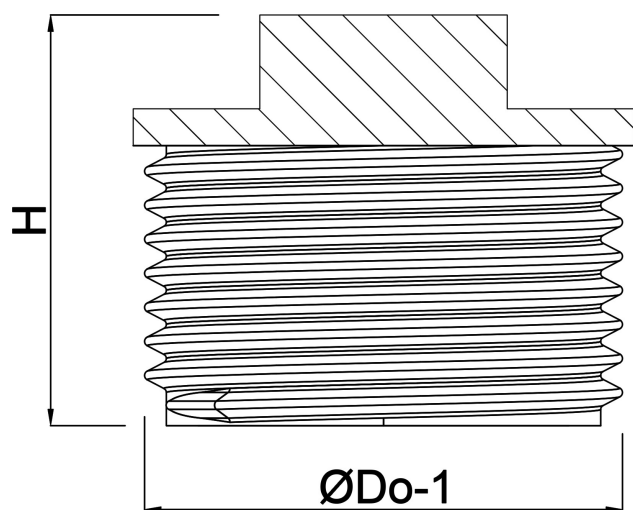

**Profec Nr. 290 Plugg gjutjärn  
galvaniserad 1" utvändig  
gänga 25bar DVGW (1029006)**

# TEKNISKA SPECIFIKATIONER

Material	gjutjärn
Ytbehandling	galvaniserad
Godkännande	DVGW
Anslutning	utvändig gänga
Fitting nr.	Nr. 290
Temperatur intervall	-20°C - 120°C
Tryck	25 bar
Storlek	1"

# DIMENSIONER

F-1	17 mm
H	36 mm
ØDo-1	1 "

**Genererad den: 24/05/2026**

Bevo Nordic A/S  
Pakhusgården 54  
5000 Odense C  
Danmark  
+45 66 19 25 45  
[info@bevo.dk](mailto:info@bevo.dk)  
<http://www.bevo.com>