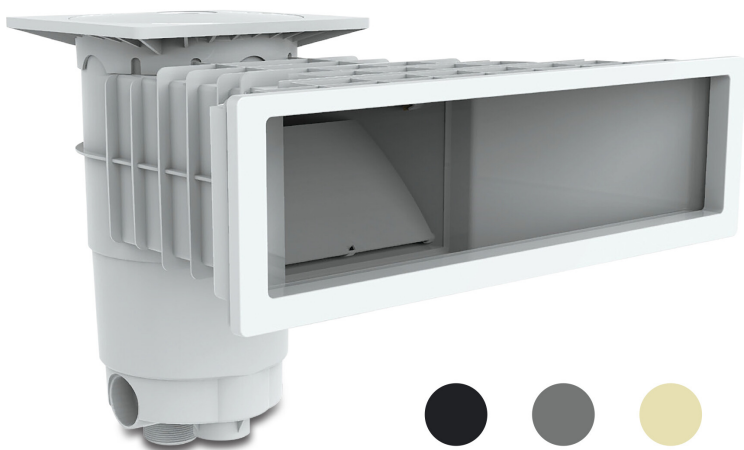

# Weltico Skimmer ABS 1 1/2" x 2" invändig gänga grå type A500 Design (7039320)

weltico

# TEKNISKA SPECIFIKATIONER

Typ	A500 Design
Material	ABS/rostfritt stål
Lämplig för	liner och betong pooler
Anslutning	invändig gänga
Färg	grå
Storlek	1 1/2" x 2"

## DIMENSIONER

A	583 mm
B	443 mm
C	542 mm
D	157.5 mm
E	266 mm
F	317 mm
G	494.7 mm
H	118.7 mm