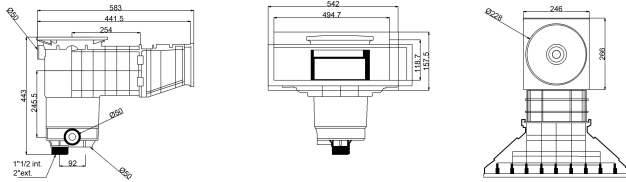

# Weltico Skimmer ABS 1 1/2" x 2" invändig gänga grå type A500 Design (7039320)

weltico

# TEKNISKA SPECIFIKATIONER

Typ	A500 Design
Material	ABS/rostfritt stål
Lämplig för	liner och betong pooler
Anslutning	invändig gänga
Färg	grå
Storlek	1 1/2" x 2"

## DIMENSIONER

A	583 mm
B	443 mm
C	542 mm
D	157.5 mm
E	266 mm
F	317 mm
G	494.7 mm
H	118.7 mm

# PRODUKTINFORMATION

Cirka 7 m<sup>3</sup>/h (vid en hastighet av 1,5 m/s) om ansluten till 1 1/2"-utloppet med ett Ø50 rör  
Cirka 10 m<sup>3</sup>/h (vid en hastighet av 1,5 m/s) om ansluten till 2"-utloppet med ett Ø63 rör