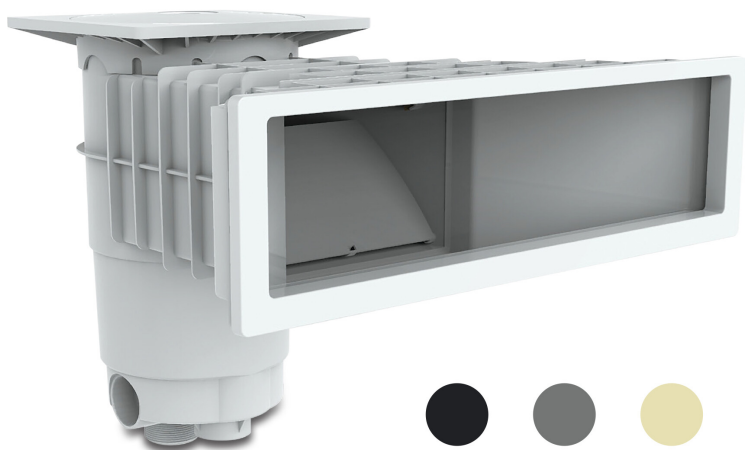

# Weltico Skimmer ABS 1 1/2" x 2" invändig gänga grå type A500 Design (7039320)

weltico

# TEKNISKA SPECIFIKATIONER

Typ	A500 Design
Material	ABS/rostfritt stål
Lämplig för	liner och betong pooler
Anslutning	invändig gänga
Färg	grå
Storlek	1 1/2" x 2"

## DIMENSIONER

A	583 mm
B	443 mm
C	542 mm
D	157.5 mm
E	266 mm
F	317 mm
G	494.7 mm
H	118.7 mm