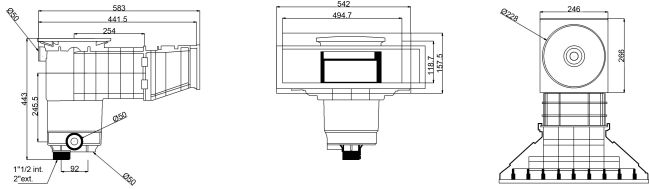

# Weltico Skimmer ABS 1 1/2" x 2" invändig gänga grå type A500 Design (7039320)

weltico

# TEKNISKA SPECIFIKATIONER

Typ	A500 Design
Material	ABS/rostfritt stål
Lämplig för	liner och betong pooler
Anslutning	invändig gänga
Färg	grå
Storlek	1 1/2" x 2"

## DIMENSIONER

A	583 mm
B	443 mm
C	542 mm
D	157.5 mm
E	266 mm
F	317 mm
G	494.7 mm
H	118.7 mm