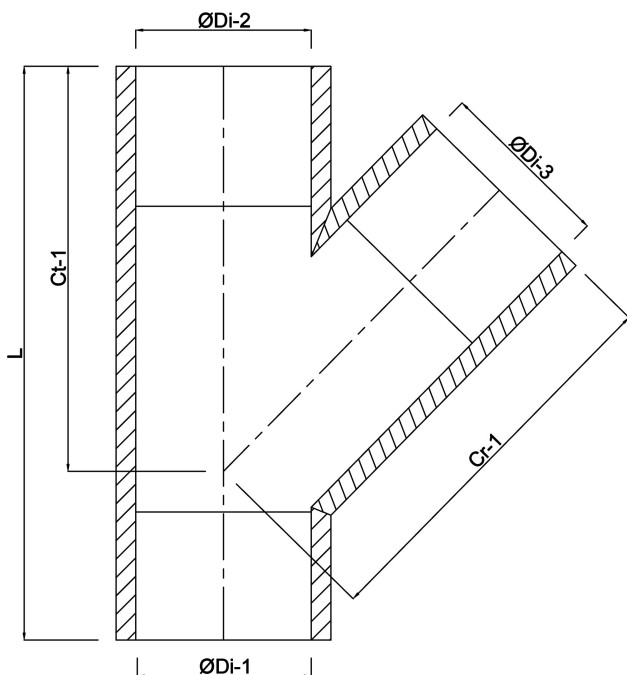

Profec T-koppling 45° PVC-U 25 mm limsocket 16bar grå (0110271)

TEKNISKA SPECIFIKATIONER

Färg grå

Material PVC-U

Anslutning limsocket

Storlek 25 mm

Tryck 16 bar

DIMENSIONER

Cr-1 54 mm

Ct-1 54 mm

L 81 mm

ØDi-1 25 mm

ØDi-2 25 mm

ØDi-3 25 mm

β 45 °

Genererad den: 22/05/2026