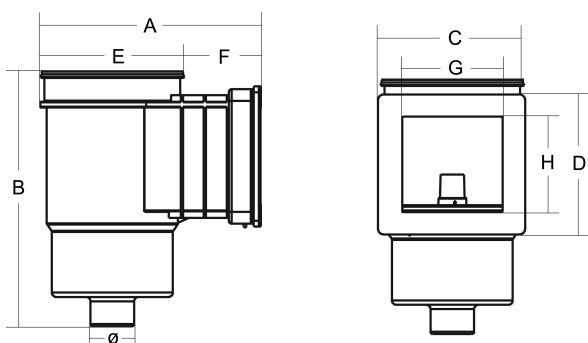

Flotide Skimmer ABS 50 mm x 2" limsockel x utvändig gänga vit rektangulär type Standard (7018789)

FLOTIDE

bevo
bringing water to life

TEKNISKA SPECIFIKATIONER

Färg	vit
Typ	Standard
Material	ABS/rostfritt stål
Lämplig för	liner pooler
Modell	rektangulär
Anslutning	limsockel x utvändig gänga
Storlek	50 mm x 2"

DIMENSIONER

A	407.1 mm
B	416.3 mm
C	296 mm
D	227.4 mm
E	213 mm
F	159.3 mm
G	210 mm
H	145 mm

Genererad den: 09/03/2026

Bevo Nordic A/S
Pakhusgården 54
5000 Odense C
Danmark
+45 66 19 25 45
info@bevo.dk
<http://www.bevo.com>