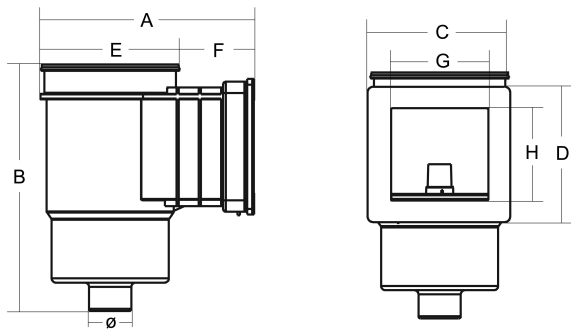

# Flotide Skimmer ABS 50 mm x 2" limsockel x utvändig gänga vit rektangulär type Standard (7018789)

**FLOTIDE**

**bevo**  
bringing water to life

# TEKNISKA SPECIFIKATIONER

Färg	vit
Typ	Standard
Material	ABS/rostfritt stål
Lämplig för	liner pooler
Modell	rektangulär
Anslutning	limsockel x utvändig gänga
Storlek	50 mm x 2"

## DIMENSIONER

A	407.1 mm
B	416.3 mm
C	296 mm
D	227.4 mm
E	213 mm
F	159.3 mm
G	210 mm
H	145 mm

**Genererad den: 25/05/2026**

Bevo Nordic A/S  
Pakhusgården 54  
5000 Odense C  
Danmark  
+45 66 19 25 45  
[info@bevo.dk](mailto:info@bevo.dk)  
<http://www.bevo.com>