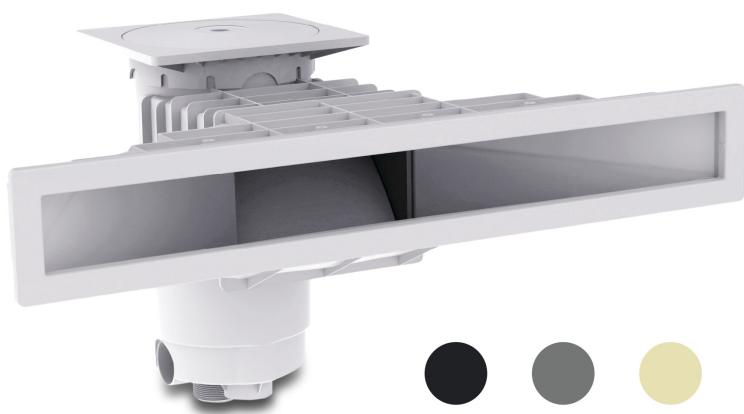

# Weltico Skimmer ABS 1 1/2" x 2" invändig gänga grå type A800 Design (7039328)

weltico

# TEKNISKA SPECIFIKATIONER

Typ	A800 Design
Material	ABS/rostfritt stål
Lämplig för	concrete/liner
Anslutning	invändig gänga
Färg	grå
Storlek	1 1/2" x 2"

# DIMENSIONER

E	266 mm
H	73 mm
A	584 mm
B	443 mm
C	806.6 mm
D	26.6 mm
F	318 mm
G	753.2 mm