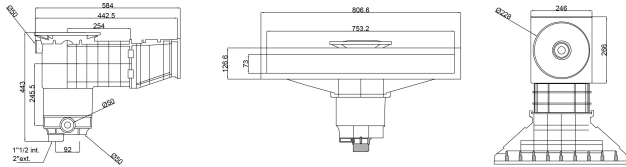

# Weltico Skimmer ABS 1 1/2" x 2" invändig gänga grå type A800 Design (7039328)

weltico

# TEKNISKA SPECIFIKATIONER

Typ	A800 Design
Material	ABS/rostfritt stål
Lämplig för	liner och betong pooler
Anslutning	invändig gänga
Färg	grå
Storlek	1 1/2" x 2"

# DIMENSIONER

A	584 mm
B	443 mm
C	806.6 mm
D	26.6 mm
E	266 mm
F	318 mm
G	753.2 mm
H	73 mm

# PRODUKTINFORMATION

Cirka 7 m<sup>3</sup>/h (vid en hastighet av 1,5 m/s) om ansluten till 1 1/2"-utloppet med ett Ø50 rör  
Cirka 10 m<sup>3</sup>/h (vid en hastighet av 1,5 m/s) om ansluten till 2"-utloppet med ett Ø63 rör