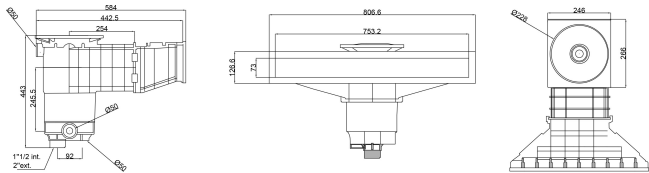

# Weltico Skimmer ABS 1 1/2" x 2" invändig gänga grå type A800 Design (7039328)

weltico

# TEKNISKA SPECIFIKATIONER

Typ	A800 Design
Material	ABS/rostfritt stål
Lämplig för	concrete/liner
Anslutning	invändig gänga
Färg	grå
Storlek	1 1/2" x 2"

# DIMENSIONER

E	266 mm
H	73 mm
A	584 mm
B	443 mm
C	806.6 mm
D	26.6 mm
F	318 mm
G	753.2 mm

# PRODUKTINFORMATION

Cirka 7 m<sup>3</sup>/h (vid en hastighet av 1,5 m/s) om ansluten till 1 1/2"-utloppet med ett Ø50 rör  
Cirka 10 m<sup>3</sup>/h (vid en hastighet av 1,5 m/s) om ansluten till 2"-utloppet med ett Ø63 rör