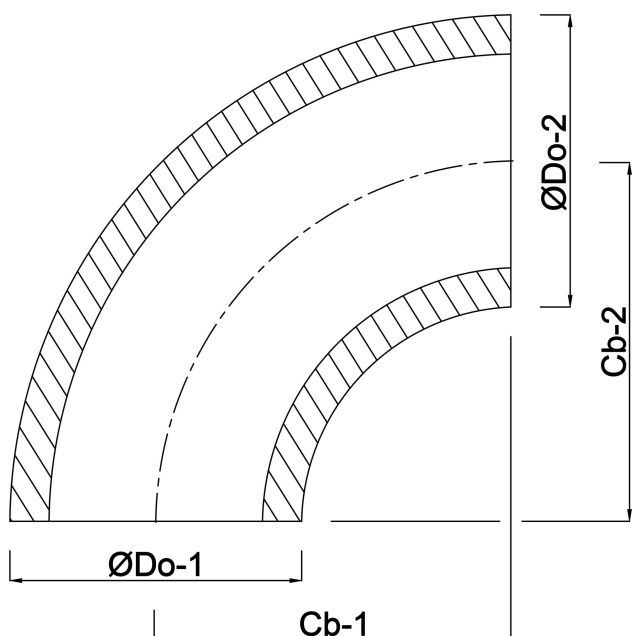

**Svetsböj 90° rostfritt stål 316**  
**60,3 mm x 60,3 mm x 2,0 mm**  
**svetsning 83bar (0080677)**

# TEKNISKA SPECIFIKATIONER

Material rostfritt stål 316

Anslutning svetsning

DIN Standard DIN 2605

Vägg tjocklek 2,0 mm

Storlek 60,3 mm

Tryck 83 bar

## DIMENSIONER

Cb-1 76 mm

Cb-2 76 mm

ØDo-1 60.3 mm

ØDo-2 60.3 mm

β 90 °

**Genererad den: 22/05/2026**

Bevo Nordic A/S  
Pakhusgården 54  
5000 Odense C  
Danmark  
+45 66 19 25 45  
[info@bevo.dk](mailto:info@bevo.dk)  
<http://www.bevo.com>