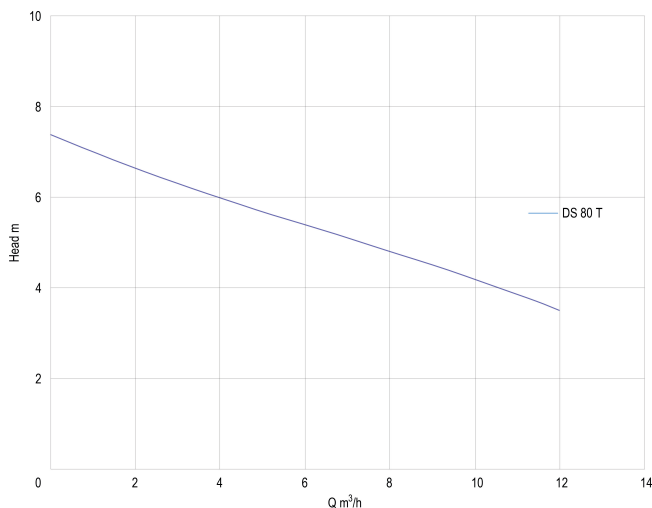

# TEKNISKA SPECIFIKATIONER

Färg rostfritt stål

Material rostfritt stål

Pump body rostfritt stål

Material impeller 1 rostfritt stål

MWC 7,4 m

Anslutning invändig gänga

Typ set-back Vortex

Typ DS 80 T

Storlek 2"

Effekt 1.05 kW

Ampere 2,2 A

## DIMENSIONER

H-1 395 mm

W-1 183 mm