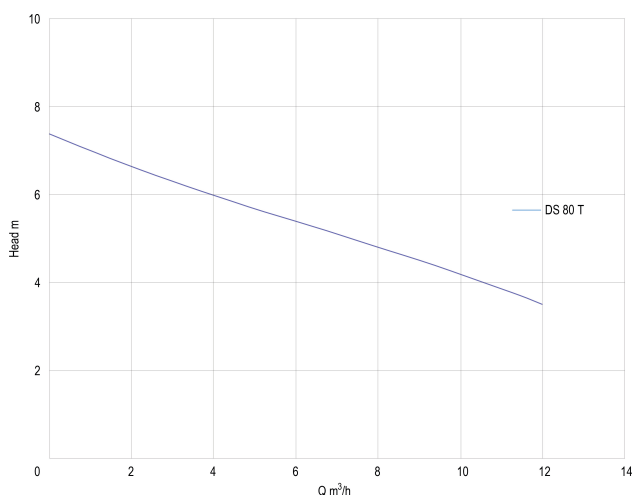

# TEKNISKA SPECIFIKATIONER

Färg rostfritt stål

Material rostfritt stål

Pump body rostfritt stål

Material impeller 1 rostfritt stål

MWC 7,4 m

Anslutning invändig gänga

Typ set-back Vortex

Typ DS 80 T

Storlek 2"

Effekt 1.05 kW

Ampere 2,2 A

## DIMENSIONER

H-1 395 mm

W-1 183 mm