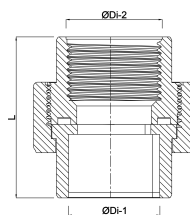

Profec Unionskoppling PVC-U
50 mm x 1 1/2" limsocket x
invändig gänga 10bar grå
(0110085)

TEKNISKA SPECIFIKATIONER

Färg	grå
Material	PVC-U
Anslutning	limsockel x invändig gänga
Tryck	10 bar
Storlek	50 mm x 1 1/2"

DIMENSIONER

L	79 mm
Lb	45 mm
ØDi-2	50 mm
ØDi-1	1 1/2 "
Hi-1	34 mm
P-1	22 mm
Do-n	77 mm

Genererad den: 01/10/2025

Bevo Nordic A/S
Pakhusgården 54
5000 Odense C
Danmark
+45 66 19 25 45
info@bevo.dk
<http://www.bevo.com>