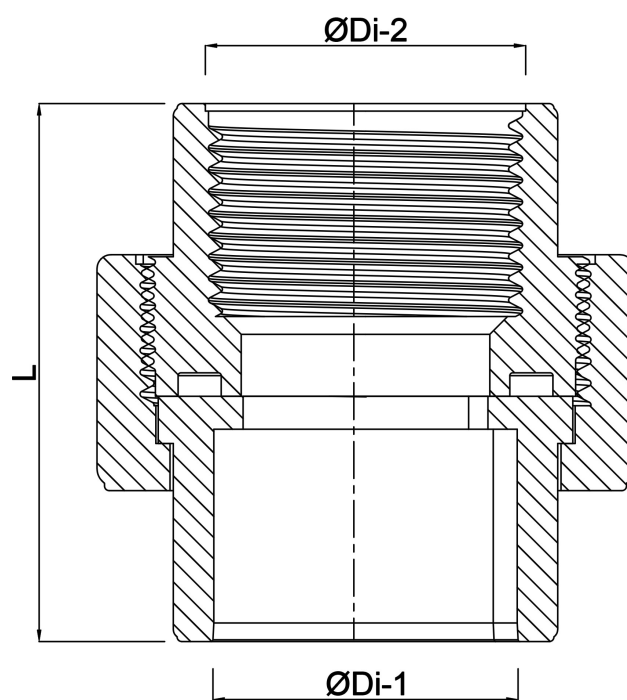

**Profec Unionskoppling PVC-U
50 mm x 1 1/2" limsocket x
invändig gänga 10bar grå
(0110085)**

TEKNISKA SPECIFIKATIONER

Färg	grå
Material	PVC-U
Anslutning	limsockel x invändig gänga
Tryck	10 bar
Storlek	50 mm x 1 1/2"

DIMENSIONER

Do-n	77 mm
Hi-1	34 mm
L	79 mm
Lb	45 mm
P-1	22 mm
ØDi-1	1 1/2 "
ØDi-2	50 mm

Genererad den: 22/05/2026

Bevo Nordic A/S
Pakhusgården 54
5000 Odense C
Danmark
+45 66 19 25 45
info@bevo.dk
<http://www.bevo.com>