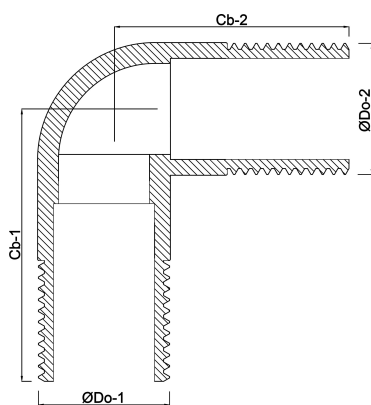

Profec Nr. 3 Böj 90° rostfritt stål 316 2" utvändig gänga 10bar (0080768)

TEKNISKA SPECIFIKATIONER

Material rostfritt stål 316

Anslutning utvändig gänga

Fitting nr. Nr. 3

Tryck 10 bar

Storlek 2"

DIMENSIONER

Cb-1 190 mm

Cb-2 190 mm

ØDo-1 2 "

ØDo-2 2 "

β 90 °

Genererad den: 13/03/2026

Bevo Nordic A/S
Pakhusgården 54
5000 Odense C
Danmark
+45 66 19 25 45
info@bevo.dk
<http://www.bevo.com>