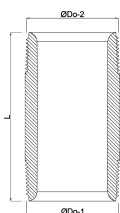

**Profec Nr. 23 Nippelrör stål
svart 1 1/4" utvändig gänga
16bar 200 mm (1165200)**

TEKNISKA SPECIFIKATIONER

Material	stål svart
Anslutning	utvändig gänga
DIN Standard	DIN 2982
Fitting nr.	Nr. 23
Tryck	16 bar
Storlek	1 1/4"
Längd	200 mm

DIMENSIONER

L	200 mm
ØDi-1	36 mm
ØDi-2	36 mm
ØDo-1	1 1/4 "
ØDo-2	1 1/4 "

Genererad den: 14/03/2026

Bevo Nordic A/S
Pakhusgården 54
5000 Odense C
Danmark
+45 66 19 25 45
info@bevo.dk
<http://www.bevo.com>