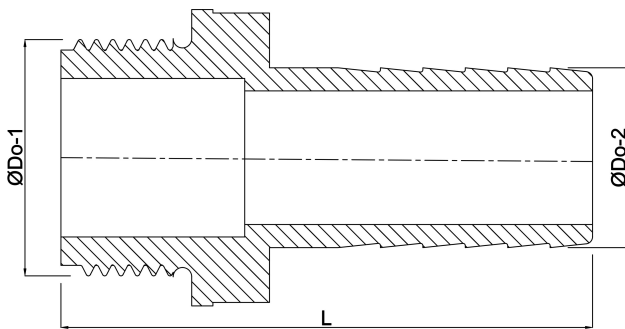

Profec Slangstos mässing 1/2" x 12 mm utvändig gänga x slangkoppling (0710510)

TEKNISKA SPECIFIKATIONER

Material	mässing
Anslutning	utvändig gänga x slangkoppling
Max temp.	120 °C
Storlek	1/2" x 12 mm
Max temperatur	120 °C
Skruvnyckel	21

DIMENSIONER

F-1	14 mm
L	48 mm
Lb	48 mm
Lq-2	18 mm
Nq-2	2
P-1	22 mm
ØDi-1	15 mm
ØDi-2	9 mm
ØDo-1	1/2 "

ØDo-2

12 mm

Genererad den: 24/05/2026

Bevo Nordic A/S
Pakhusgården 54
5000 Odense C
Danmark
+45 66 19 25 45
info@bevo.dk
<http://www.bevo.com>