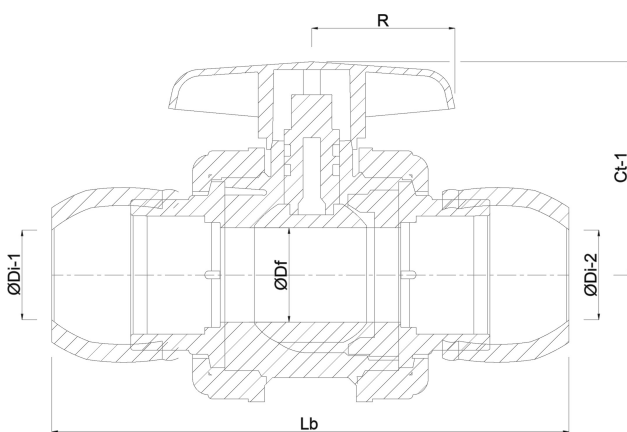

Hus konstruktion 3-delt

Materialhus PP

Packningsmaterial hytrel/EPDM

Anslutning spänn

Max temperatur 60 °C

Minste mellantemperatur
(kontinuerlig) 0 °C

Tryck 10 bar

Storlek 50 mm

DN 40

DIMENSIONER

Ct-1 92 mm

Lb 267 mm

R 64 mm

ØDf 40 mm

ØDi-1 50 mm

ØDi-2 50 mm