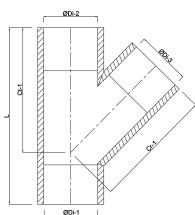

# TEKNISKA SPECIFIKATIONER

Färg grå

Material PVC-U

Anslutning limsocket

Storlek 20 mm

Tryck 16 bar

## DIMENSIONER

Cr-1 45 mm

Ct-1 45 mm

L 68 mm

ØDi-1 20 mm

ØDi-2 20 mm

ØDi-3 20 mm

β 45 °