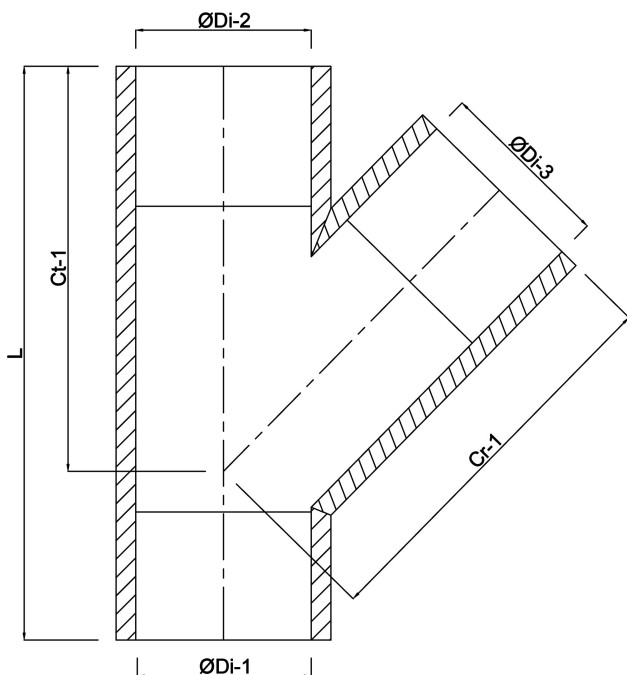

Profec T-koppling 45° PVC-U 20 mm limsocket 16bar grå (0110270)

TEKNISKA SPECIFIKATIONER

Färg grå

Material PVC-U

Anslutning limsocket

Storlek 20 mm

Tryck 16 bar

DIMENSIONER

Cr-1 45 mm

Ct-1 45 mm

L 68 mm

ØDi-1 20 mm

ØDi-2 20 mm

ØDi-3 20 mm

β 45 °

Genererad den: 22/05/2026