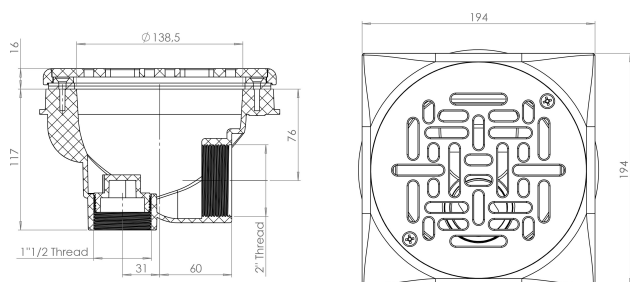

Weltico Huvudavlopp 1 1/2" x 2" invändig gänga vit type Design (7040038)

weltico

TEKNISKA SPECIFIKATIONER

Färg vit

Typ Design

Anslutning invändig gänga

Lämplig för liner och betong pooler

Storlek 1 1/2" x 2"

Längd 194 mm

Inner Ø 138,5 mm

Bredd 194 mm

Genererad den: 27/05/2026

Bevo Nordic A/S
Pakhusgården 54
5000 Odense C
Danmark
+45 66 19 25 45
info@bevo.dk
<http://www.bevo.com>