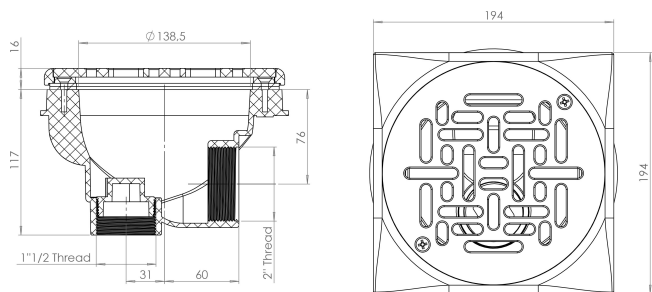

Weltico Huvudavlopp 1 1/2" x 2" invändig gänga vit type Design (7040038)

weltico

TEKNISKA SPECIFIKATIONER

Färg	vit
Typ	Design
Anslutning	invändig gänga
Lämplig för	liner och betong pooler
Storlek	1 1/2" x 2"
Längd	194 mm
Inner Ø	138,5 mm
Bredd	194 mm