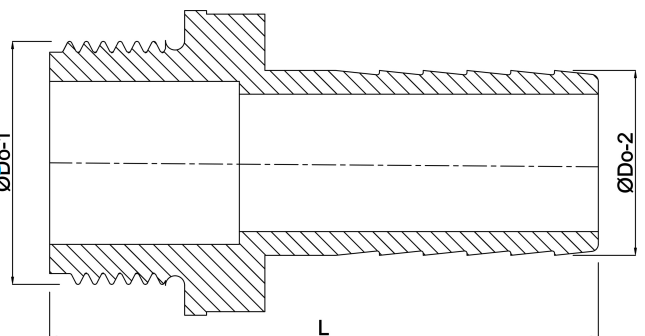

**Slangstuss PP 1 1/2" x 38 mm
utvändig gänga x
slangkoppling 6bar grå
(0330196)**

TEKNISKA SPECIFIKATIONER

Färg	grå
Material	PP
Anslutning	utvändig gänga x slangkoppling
Tryck	6 bar
Max temp.	80 °C
Storlek	1 1/2" x 38 mm

DIMENSIONER

L	83 mm
ØDo-2	38 mm
ØDo-1	1 1/2 "

Genererad den: 02/10/2025

Bevo Nordic A/S
Pakhusgården 54
5000 Odense C
Danmark
+45 66 19 25 45

info@bevo.dk
<http://www.bevo.com>