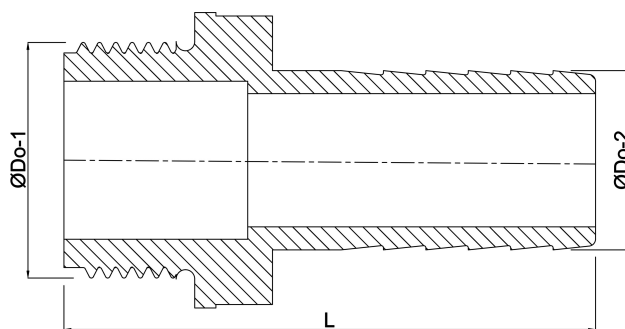

**Slangstuss PP 1 1/2" x 38 mm
utvändig gänga x
slangkoppling 6bar grå
(0330196)**

TEKNISKA SPECIFIKATIONER

Färg	grå
Material	PP
Anslutning	utvändig gänga x slangkoppling
Tryck	6 bar
Max temp.	80 °C
Storlek	1 1/2" x 38 mm

DIMENSIONER

L	83 mm
ØDo-1	1 1/2 "
ØDo-2	38 mm

Genererad den: 23/05/2026

Bevo Nordic A/S
Pakhusgården 54
5000 Odense C
Danmark
+45 66 19 25 45
info@bevo.dk
<http://www.bevo.com>