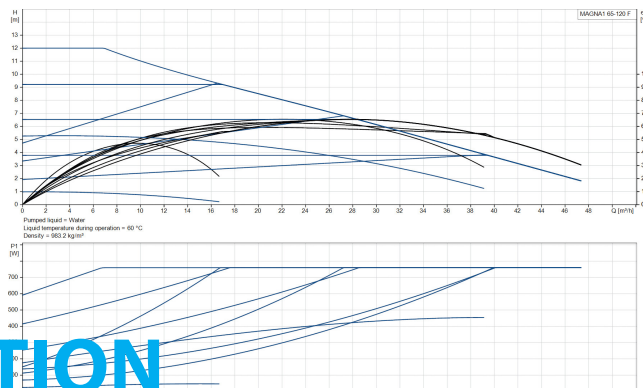

Ampere

3.42 A

PRODUKTINFORMATION

Den nya MAGNA1 är det enkla valet för ett väl utfört arbete. Det är det perfekta valet vid utbyte av äldre cirkulationspumpar och tack vare dess överensstämmelse med EuP 2015-reglerna är betydande besparingar på el en verklighet. Det idealiska valet för grundläggande prestandabehov i applikationer där enkel systemkontroll och övervakning önskas. Övervakning via felrelä, vilket säkerställer sinnesro. Digital start/stopp-ingång tillgänglig för fjärrstyrning av pumpen. Kontinuerlig drift och minskad stilleståndstid med den trådlösa tvillingpumpfunktionen (tillgänglig på dubbelpumpar). Hög energieffektivitet som resulterar i betydande besparingar på el. Enkel installation och användning via det enkla användargränssnittet. Ingen underhåll behövs tack vare den kapslade rotortypens design. MAGNA1 är det enkla och effektiva valet för de flesta applikationer inklusive uppvärmning, huvudpump, blandningsslingor, uppvärmningsytor, kylning, luftkonditioneringsytor, markvärmepumpsystem och mindre kylapplikationer.

Funktioner:

- Proportionell tryckkontroll.
- Konstant tryckkontroll.
- Konstant kurva/konstant hastighet.
- Ingen extern motorskydd krävs.
- Isoleringsskal levereras med enkelpumpar för värmesystem.
- Brett temperaturområde tack vare termisk separation av styrboxen och det pumpade mediet.

Genererad den: 10/05/2026

Bevo Nordic A/S
Pakhusgården 54