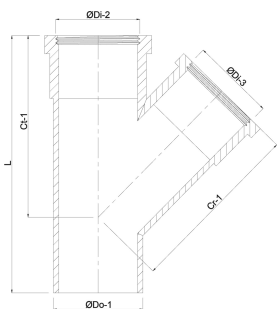

# TEKNISKA SPECIFIKATIONER

Färg grå

Material PP

Anslutning o-rings tätning x o-rings tätning x koppling

Användning spillvatten

Storlek 75 mm

## DIMENSIONER

Cr-1 145 mm

Ct-1 145 mm

L 220 mm

ØDi-2 75 mm

ØDi-3 75 mm

β 45 °

**Genererad den: 13/03/2026**