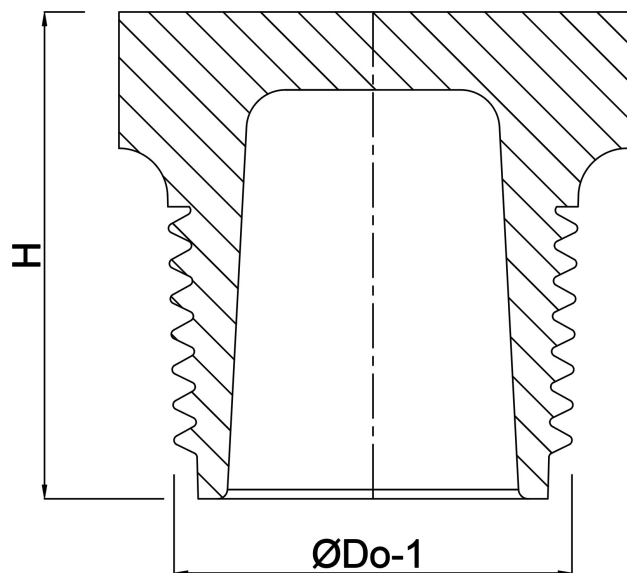

# Profec Plugg PVC-U 1" utvändig gänga 10bar grå (0110603)

# TEKNISKA SPECIFIKATIONER

Färg	grå
Material	PVC-U
Anslutning	utvändig gänga
Tryck	10 bar
Storlek	1"

## DIMENSIONER

H	32 mm
ØDo-1	1"

**Genererad den: 22/05/2026**

Bevo Nordic A/S  
Pakhusgården 54  
5000 Odense C  
Danmark  
+45 66 19 25 45  
[info@bevo.dk](mailto:info@bevo.dk)  
<http://www.bevo.com>