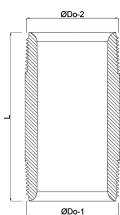

**Profec Nr. 23 Nippelrör stål  
svart 1 1/4" utvändig gänga  
16bar 100 mm (1165100)**

# TEKNISKA SPECIFIKATIONER

Material	stål svart
Anslutning	utvändig gänga
DIN Standard	DIN 2982
Fitting nr.	Nr. 23
Tryck	16 bar
Storlek	1 1/4"
Längd	100 mm

## DIMENSIONER

L	100 mm
ØDi-1	36 mm
ØDi-2	36 mm
ØDo-1	1 1/4 "
ØDo-2	1 1/4 "