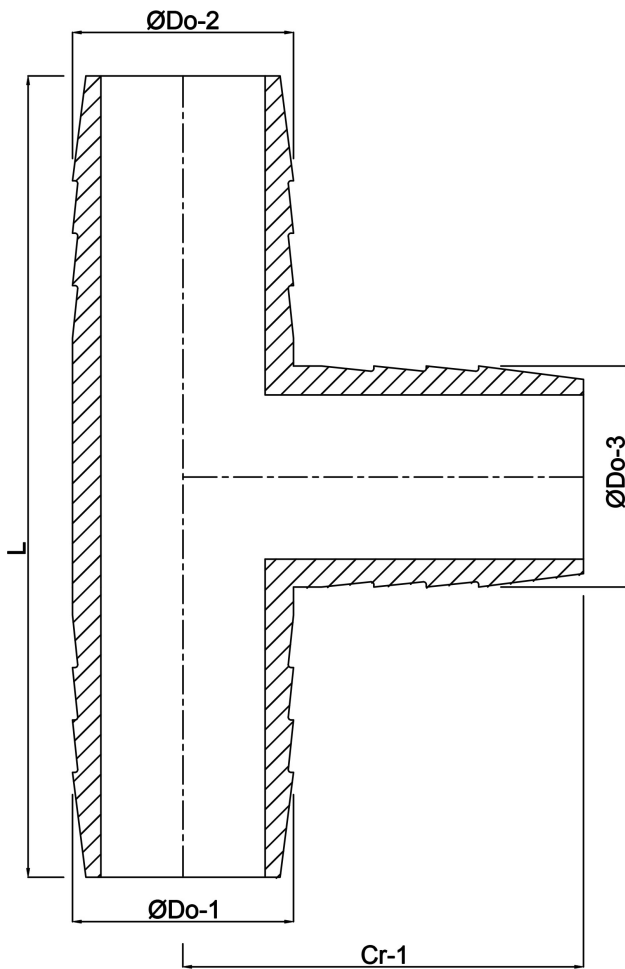

**T-koppling 90° POM 25 mm**  
**slangkoppling 10bar vit**  
**(0440268)**

# TEKNISKA SPECIFIKATIONER

Färg vit

Material POM

Anslutning slangkoppling

Max temperatur 80 °C

Tryck 10 bar

Max temp. 80 °C

Storlek 25 mm

# DIMENSIONER

Cr-1 52.5 mm

L 105 mm

β 90 °

**Genererad den: 12/06/2026**

Bevo Nordic A/S  
Pakhusgården 54  
5000 Odense C  
Danmark  
+45 66 19 25 45  
[info@bevo.dk](mailto:info@bevo.dk)  
<http://www.bevo.com>