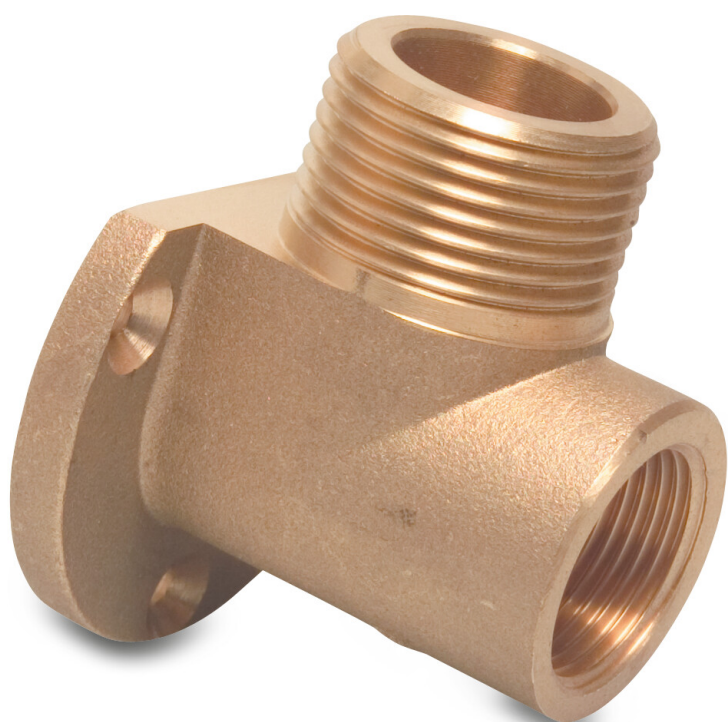

**Profec Nr. 471 Väggevinkel 90°
mässing 3/4" x 1/2" utvändig
gänga x invändig gänga
12,5bar (0101801)**

TEKNISKA SPECIFIKATIONER

Material	mässing
Anslutning	utvändig gänga x invändig gänga
Fitting nr.	Nr. 471
Tryck	12,5 bar
Storlek	3/4" x 1/2"