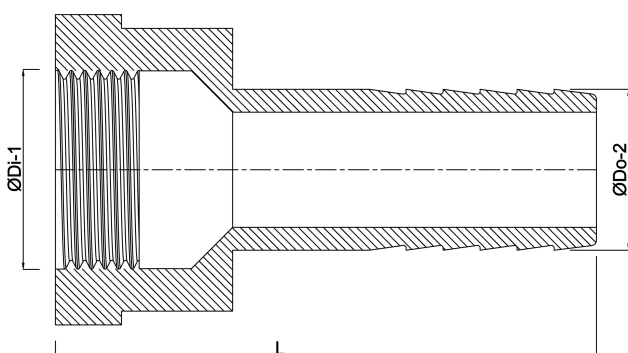

**Profec Slangstos rostfritt stål  
316 1" x 25 mm invändig gänga  
x slangkoppling 50bar  
(0081262)**

# TEKNISKA SPECIFIKATIONER

Material	rostfritt stål 316
Anslutning	invändig gänga x slangkoppling
Tryck	50 bar
Storlek	1" x 25 mm
Skruvnyckel	38

## DIMENSIONER

L	66 mm
ØDi-1	1 "
ØDo-2	25 mm

Genererad den: 22/05/2026

Bevo Nordic A/S  
Pakhusgården 54  
5000 Odense C  
Danmark  
+45 66 19 25 45  
[info@bevo.dk](mailto:info@bevo.dk)  
<http://www.bevo.com>