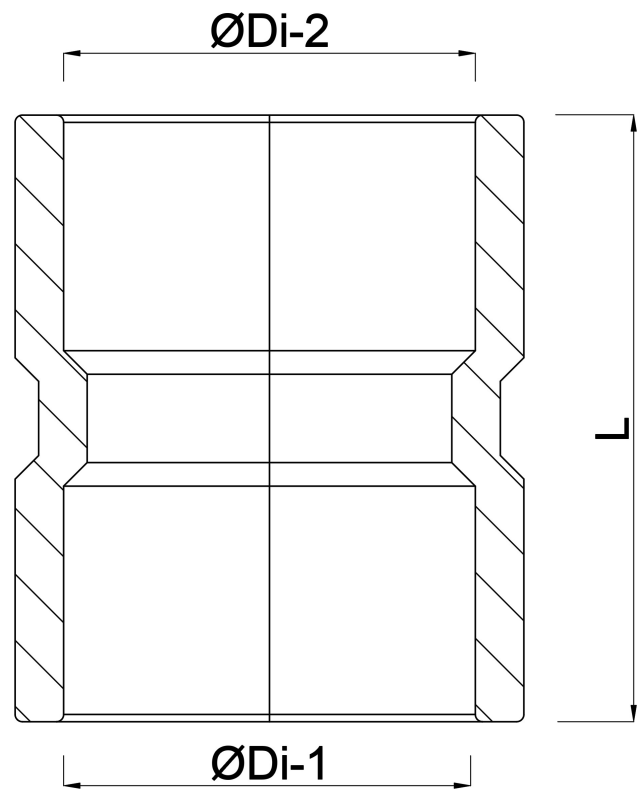

**Profec Övergångsmuff PVC-U
32 mm x 1" limsockel x imperial
limsockel 16bar grå (0169903)**

TEKNISKA SPECIFIKATIONER

Färg	grå
Material	PVC-U
Anslutning	limsockel x imperial limsockel
Tryck	16 bar
Storlek	32 mm x 1"

DIMENSIONER

L	47 mm
P-1	22.5 mm
P-2	22.5 mm
ØDi-1	32 mm
ØDi-2	1 "

Genererad den: 23/05/2026

Bevo Nordic A/S
Pakhusgården 54
5000 Odense C
Danmark
+45 66 19 25 45
info@bevo.dk
<http://www.bevo.com>