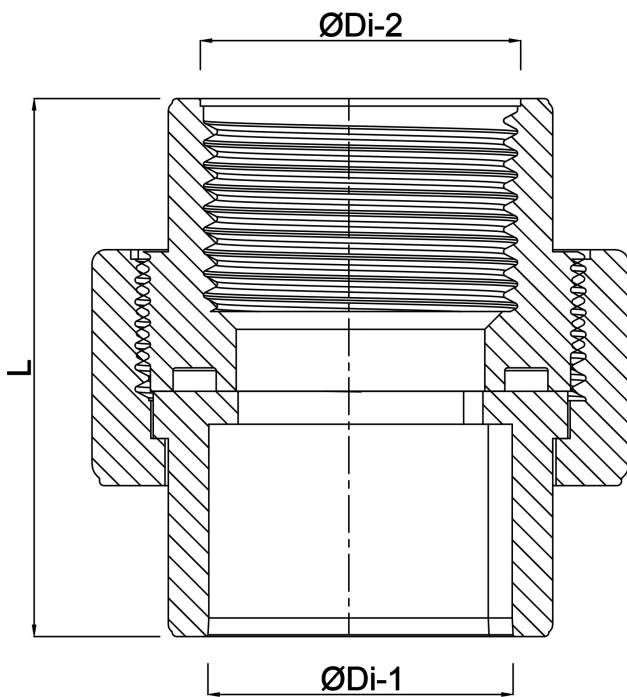

**Profec Unionsadapter
PVC/rostfritt stål 316 50 mm x
1 1/2" limsockel x invändig
gänga 10bar grå (0102104)**

TEKNISKA SPECIFIKATIONER

Färg	grå
Material	PVC/rostfritt stål 316
Packningsmaterial	EPDM
Anslutning	limsockel x invändig gänga
Tryck	10 bar
Storlek	50 mm x 1 1/2"

DIMENSIONER

L	73.85 mm
ØDi-1	50 mm
ØDi-2	1 1/2 "

Genererad den: 22/05/2026

Bevo Nordic A/S
Pakhusgården 54
5000 Odense C
Danmark
+45 66 19 25 45
info@bevo.dk
<http://www.bevo.com>