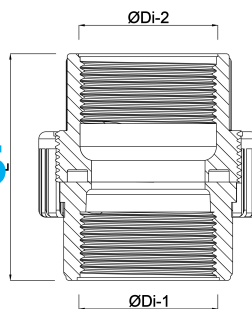

Profec Unionskoppling PVC-U 1 1/4" invändig gänga 10bar grå (0100114)

TEKNISKA SPECIFIKATIONER

Färg	grå
Material	PVC-U
Anslutning	invändig gänga
Tryck	10 bar
Storlek	1 1/4"

DIMENSIONER

Do-n	71 mm
Hi-1	30 mm
L	71 mm
Lb	41 mm
ØDi-1	1 1/4 "
ØDi-2	1 1/4 "