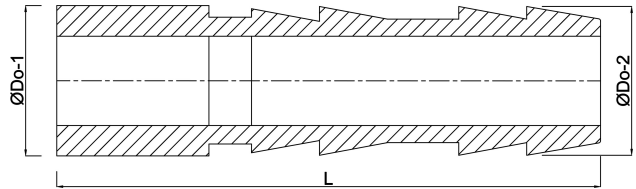

Profec Slangstos PVC-U 32 mm x 30 mm koppling x slangkoppling 10bar grå (0111004)

TEKNISKA SPECIFIKATIONER

Färg	grå
Material	PVC-U
Anslutning	koppling x slangkoppling
Tryck	10 bar
Storlek	32 mm x 30 mm

DIMENSIONER

L	47 mm
L	92 mm
Lb	92 mm
P-1	22.5 mm
ØDi-1	25 mm
ØDi-2	25 mm
ØDo-1	32 mm
ØDo-2	30 mm

Genererad den: 23/05/2026

Bevo Nordic A/S
Pakhusgården 54
5000 Odense C
Danmark
+45 66 19 25 45
info@bevo.dk
<http://www.bevo.com>