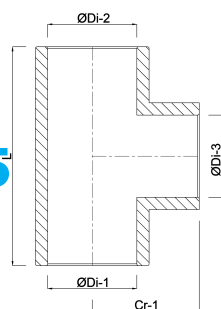

Profec T-koppling 90° PVC-U 25 mm limsocket 16bar grå (0111828)

TEKNISKA SPECIFIKATIONER

Färg grå

Material PVC-U

Anslutning limsocket

Storlek 25 mm

Tryck 16 bar

DIMENSIONER

L 66 mm

ØDi-1 25 mm

ØDi-2 25 mm

ØDi-3 25 mm

Cr-1 33 mm

β 90°

Genererad den: 01/10/2025

Bevo Nordic A/S
Pakhusgården 54
5000 Odense C
Danmark
+45 66 19 25 45
info@bevo.dk
<http://www.bevo.com>