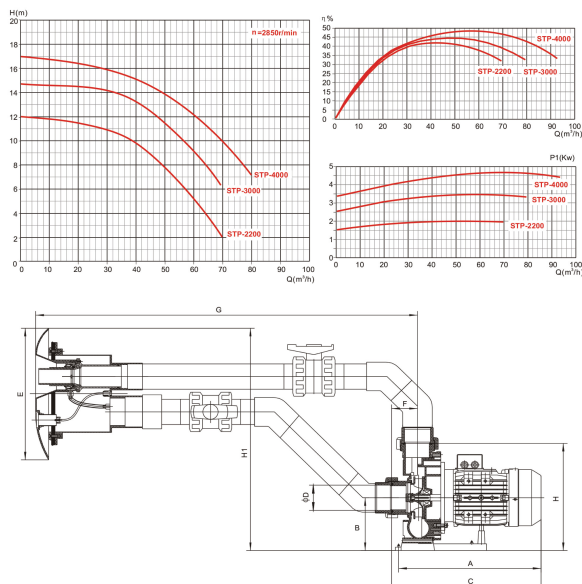

**Motströmpump 75 mm
limsocket 230VAC type STP-
2200SS (7025321)**

TEKNISKA SPECIFIKATIONER

Anslutning limsocket

Typ STP-2200SS

Uteffekt 3 Hk

Storlek 75 mm

Volt 230VAC

Effekt 2.2 kW

Max flow rate 55 m³/h

IP värde IP55

DIMENSIONER

A 370 mm

B 156 mm

C 440 mm

D 75 mm

E 357 mm

F 77 mm

G 1110 mm

H

340 mm

H1

635 mm

PRODUKTINFORMATION

Justerbart motflöde för simträning. Denna jetström är klar för enkel installation. Det är möjligt att reglera strålstyrkan och luftsugget på munstycket med en diameter på 40 mm, även justerbart i riktningen. Munstycket, sugget och den pneumatiska omkopplaren är placerad i pumpens främre täckpanel.

Egenskaper:

- Motflödesmunstycke 40 mm (reglering vatten-luft)
- Rostfritt stål AISI-316 främre täckpanel och räckle med snygg design
- Elektropneumatisk brytare med säkerhetsselement
- IP 55-skydd.
- Isolering: Klass F
- Motoraxel i rostfritt stål AISI-304.
- Motorhus i aluminium L-2521.