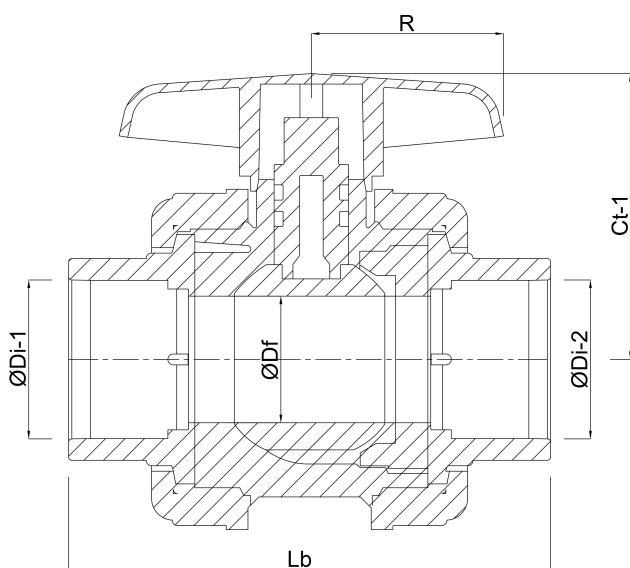

Tryck 16 bar

Storlek 90 mm

DN

80

DIMENSIONER

Ct-1

148 mm

Lb

249 mm

R

123 mm

ØDf

80 mm

ØDi-1

90 mm

ØDi-2

90 mm

PRODUKTINFORMATION

Med låskula.

Genererad den: 23/05/2026

Bevo Nordic A/S
Pakhusgården 54
5000 Odense C
Danmark
+45 66 19 25 45
info@bevo.dk
<http://www.bevo.com>