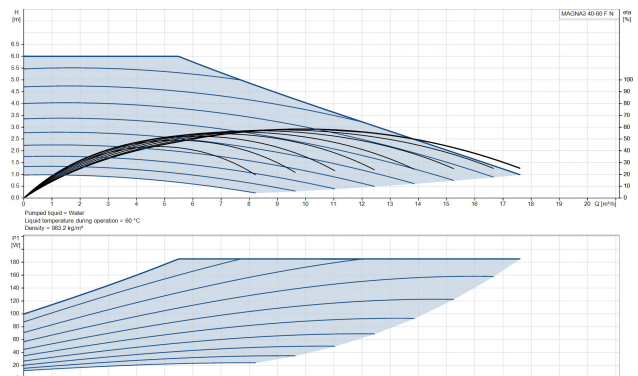

Storlek

DN40

Ampere

0.8 A

Genererad den: 28/05/2026

Bevo Nordic A/S
Pakhusgården 54
5000 Odense C
Danmark
+45 66 19 25 45
info@bevo.dk
<http://www.bevo.com>