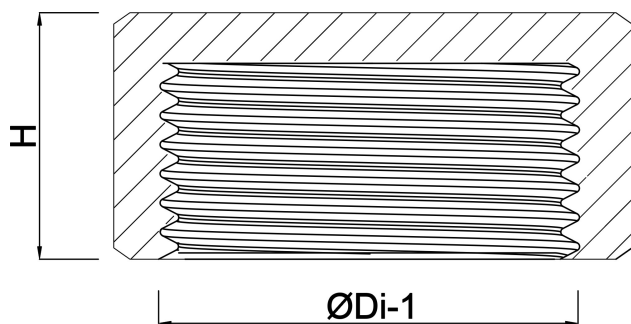

**Profec Nr. 300 Sexkant
ändstopp gjutjärn svart 3/4"
invändig gänga 25bar DVGW
(1130005)**

TEKNISKA SPECIFIKATIONER

Material gjutjärn svart

Godkännande DVGW

Anslutning invändig gänga

Fitting nr. Nr. 300

Temperatur intervall -20°C - 120°C

Tryck 25 bar

Storlek 3/4"

DIMENSIONER

F-1 20 mm

H 23 mm

K-1 32 mm

ØDi-1 3/4 "

Genererad den: 24/05/2026