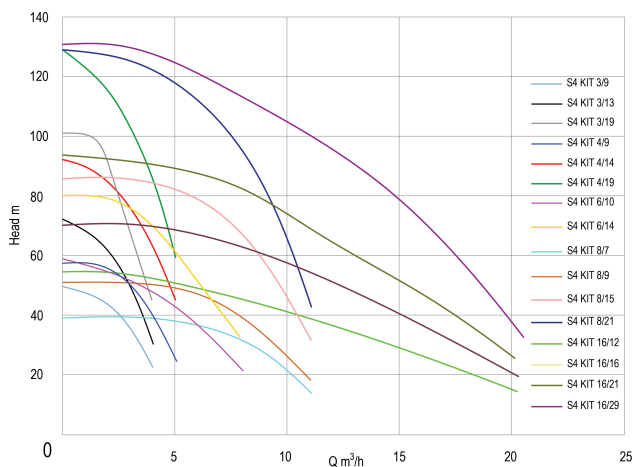

DAB Djupbrunnspump rostfritt stål 304 2" invändig gänga 6,0A 400VAC med 30m kabel type S4 KIT 8/15 (7033400)

TEKNISKA SPECIFIKATIONER

Material rostfritt stål 304

Pump body rostfritt stål 304

Material impeller 1 teknopolymer A

Uteffekt 3 Hk

Modell med 30m kabel

MWC 90 m

Storlek 2"

Vikt 20.6 kg

Effekt 2.2 kW

Höjd 1399 mm

Ampere 6,0 A

Max flow rate 10.8 m³/h

Förpacknings dimensioner 120 x 120 x 1499 mm
L/B/H

Genererad den: 27/05/2026

Bevo Nordic A/S
Pakhusgården 54
5000 Odense C
Danmark
+45 66 19 25 45
info@bevo.dk
<http://www.bevo.com>