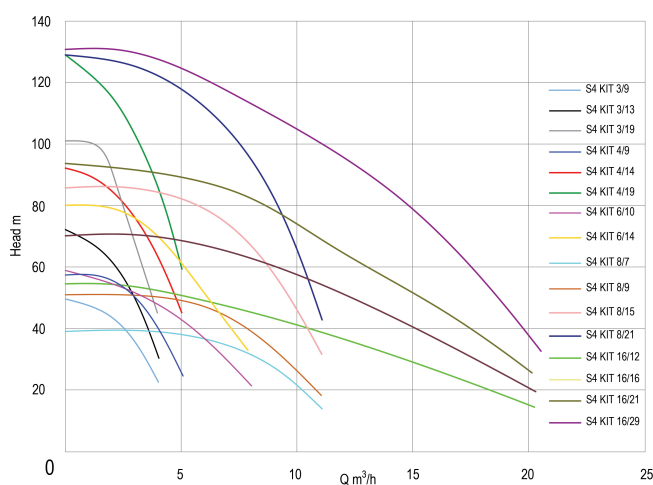

DAB Djupbrunnspump rostfritt stål 304 2" invändig gänga 6,0A 400VAC med 30m kabel type S4 KIT 8/15 (7033400)

TEKNISKA SPECIFIKATIONER

Material rostfritt stål 304

Pump body rostfritt stål 304

Material impeller 1 teknopolymer A

Uteffekt 3 Hk

Modell med 30m kabel

Storlek 2"

Vikt 20.6 kg

Effekt 2.2 kW

MWC 90

Höjd 1399 mm

Ampere 6,0 A

Max flow rate 10.8 m³/h

Förpacknings dimensioner 120 x 120 x 1499 mm
L/B/H

Genererad den: 01/05/2026

Bevo Nordic A/S
Pakhusgården 54
5000 Odense C
Danmark
+45 66 19 25 45
info@bevo.dk
<http://www.bevo.com>