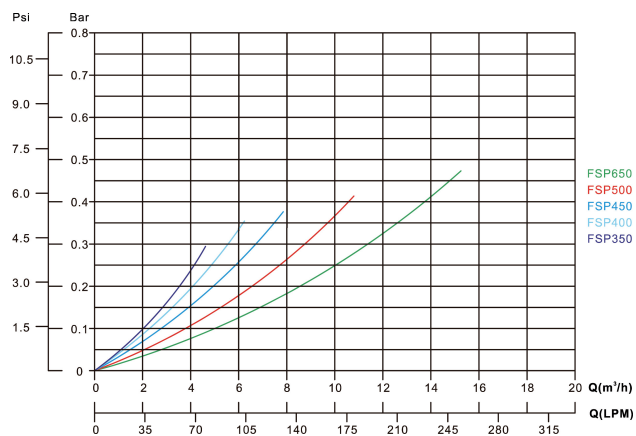

**Flotide Pool filterset PE 50 mm
/ 1 1/2" metrik/imperial
limkoppling 2bar 230VAC grå
type FSP500-6W (7024686)**

FLOTIDE

TEKNISKA SPECIFIKATIONER

Färg	grå
Material	PE
Anslutning	metrik/imperial limkoppling
Volt	230VAC
Frekvens	50 Hz
Tryck	2 bar
Max temp.	40 °C
Typ	FSP500-6W
Storlek	50 mm / 1 1/2"
Diameter	500 mm
Vikt	27.8 kg
Sand	85 kg
Max flow rate	12 m ³ /h
Pump	SS075
Max poolvolym	60 m ³

DIMENSIONER

A 760 mm

B 724 mm

Blinches 20

PRODUKTINFORMATION

Blåsgjuten polyetenfilterbehållare med toppmonterad 6-vägsventil och centrifugalpump med förfilter.

Egenskaper:

- Designad för hemmapooler
- Enkel manövrering med 6-vägs flerportsventil