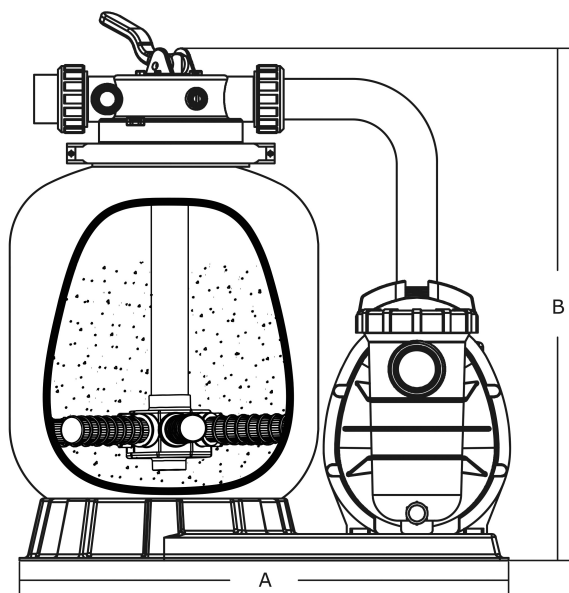

**Flotide Pool filterset PE 50 mm
/ 1 1/2" metrik/imperial
limkoppling 2bar 230VAC grå
type FSP500-6W (7024686)**

FLOTIDE

TEKNISKA SPECIFIKATIONER

Färg	grå
Material	PE
Anslutning	metrik/imperial limkoppling
Volt	230VAC
Frekvens	50 Hz
Tryck	2 bar
Max temp.	40 °C
Typ	FSP500-6W
Storlek	50 mm / 1 1/2"
Diameter	500 mm
Vikt	27.8 kg
Sand	85 kg
Max flow rate	12 m ³ /h
Pump	SS075
Max poolvolym	60 m ³

DIMENSIONER

A 760 mm

B 724 mm

Blinches 20

PRODUKTINFORMATION

Blåsgjuten polyetenfilterbehållare med toppmonterad 6-vägsventil och centrifugalpump med förfilter.

Egenskaper:

- Designad för hemmapooler
- Enkel manövrering med 6-vägs flerportsventil