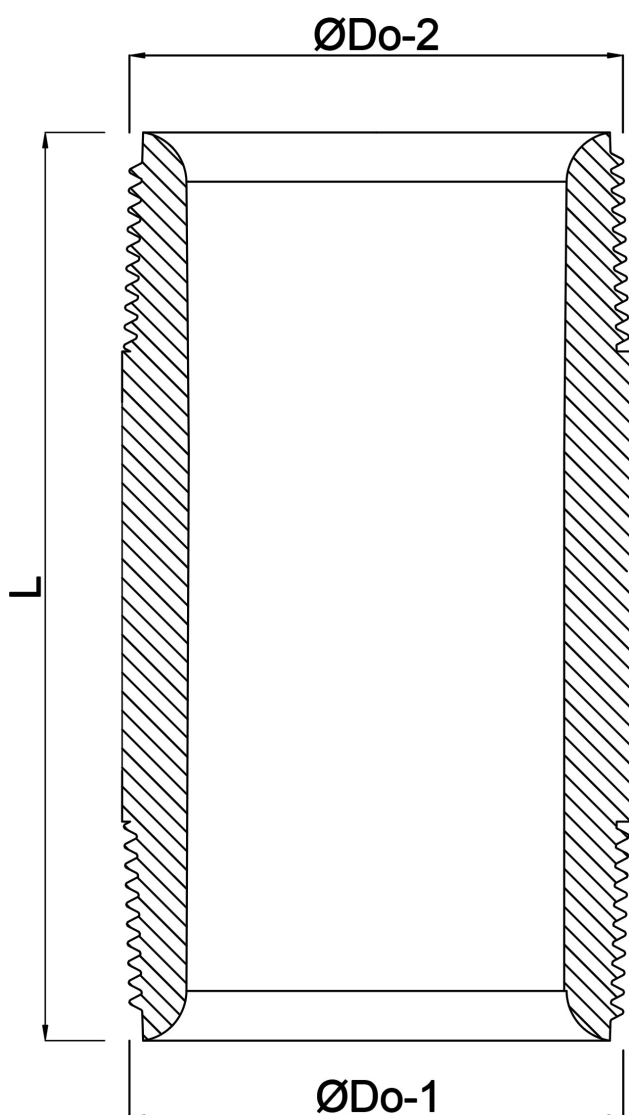

**Profec Nr. 23 Nippelrör  
mässing 2" utvändig gänga  
20bar 100 mm (0708374)**

# TEKNISKA SPECIFIKATIONER

Material	mässing
Anslutning	utvändig gänga
Fitting nr.	Nr. 23
Storlek	2"
Längd	100 mm
Tryck	20 bar

# DIMENSIONER

F-1	25 mm
F-2	25 mm
L	100 mm
ØDo-1	2 "
ØDo-2	2 "

**Genererad den: 25/05/2026**

Bevo Nordic A/S  
Pakhusgården 54  
5000 Odense C  
Danmark  
+45 66 19 25 45  
[info@bevo.dk](mailto:info@bevo.dk)  
<http://www.bevo.com>