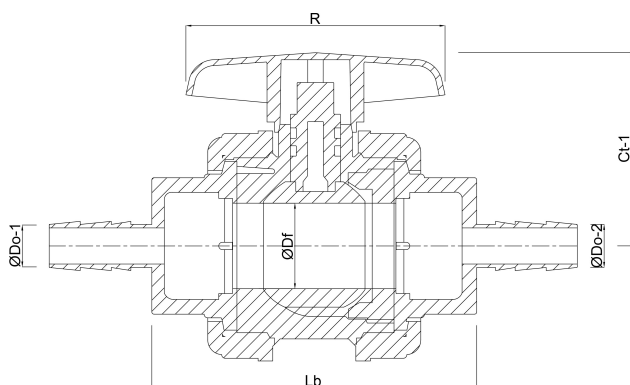

Profec Kulventil PP/PE 20 mm svetsning 10bar DN15 (7036193)

TEKNISKA SPECIFIKATIONER

Material PP/PE

Funktion handtag

Handtagsfärg blå

Handtagsmaterial PP

Materialhus PP

Packningsmaterial EPDM

Anslutning svetsning

Tryck 10 bar

Storlek 20 mm

DN 15

DIMENSIONER

Ct-1 45 mm

Lb 177 mm

R 35 mm

ØDf 15 mm

ØDo-1 20 mm

ØDo-2

20 mm

Genererad den: 27/05/2026

Bevo Nordic A/S
Pakhusgården 54
5000 Odense C
Danmark
+45 66 19 25 45
info@bevo.dk
<http://www.bevo.com>