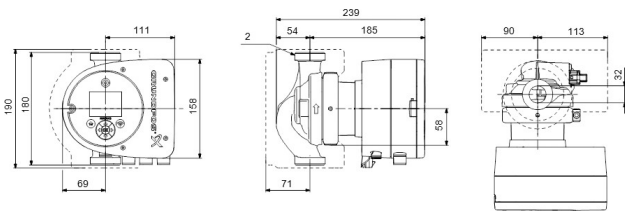

Storlek

2"

Ampere

0.61 A

Genererad den: 27/05/2026

Bevo Nordic A/S
Pakhusgården 54
5000 Odense C
Danmark
+45 66 19 25 45
info@bevo.dk
<http://www.bevo.com>