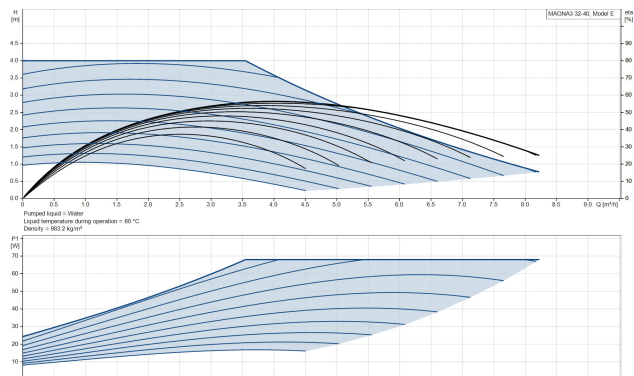

Storlek

2"

Ampere

0.61 A

Genererad den: 27/05/2026

Bevo Nordic A/S
Pakhusgården 54
5000 Odense C
Danmark
+45 66 19 25 45
info@bevo.dk
<http://www.bevo.com>