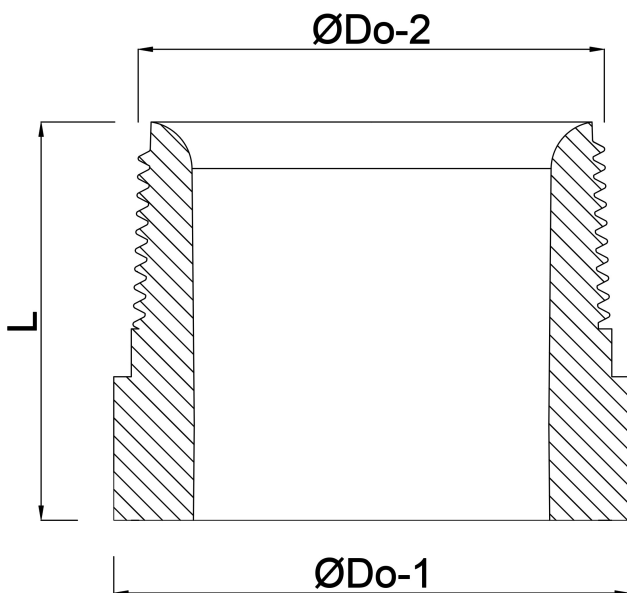

**Svetsnippel stål 6" x 168,3 mm
utvändig gänga x svetsning
15cm (0200574)**

TEKNISKA SPECIFIKATIONER

Material	stål
Anslutning	utvändig gänga x svetsning
Storlek	6" x 168,3 mm
Längd	15 cm

DIMENSIONER

L	150 mm
ØDo-1	168.3 mm
ØDo-2	6 "