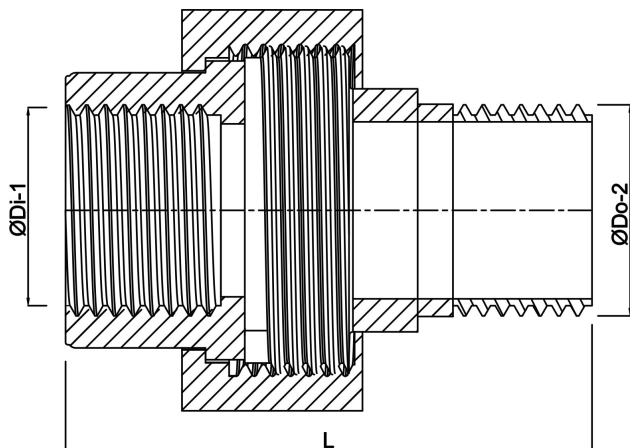

**Profec Nr. 331 Unionskoppling
gjutjärn galvaniserad 3/4"
invändig gänga x utvändig
gänga 25bar DVGW type flat
(1033105)**

TEKNISKA SPECIFIKATIONER

Typ	flat
Material	gjutjärn
Ytbehandling	galvaniserad
Godkännande	DVGW
Packningsmaterial	NBR
Anslutning	invändig gänga x utvändig gänga
Fitting nr.	Nr. 331
Tryck	25 bar
Storlek	3/4"
Längd	75 mm

DIMENSIONER

F-1	16 mm
F-2	19 mm
K-1	31 mm
K-2	31 mm
Kn	50 mm

L 72 mm

ØDi-1 3/4 "

ØDo-2 3/4 "

Genererad den: 24/05/2026

Bevo Nordic A/S
Pakhusgården 54
5000 Odense C
Danmark
+45 66 19 25 45
info@bevo.dk
<http://www.bevo.com>