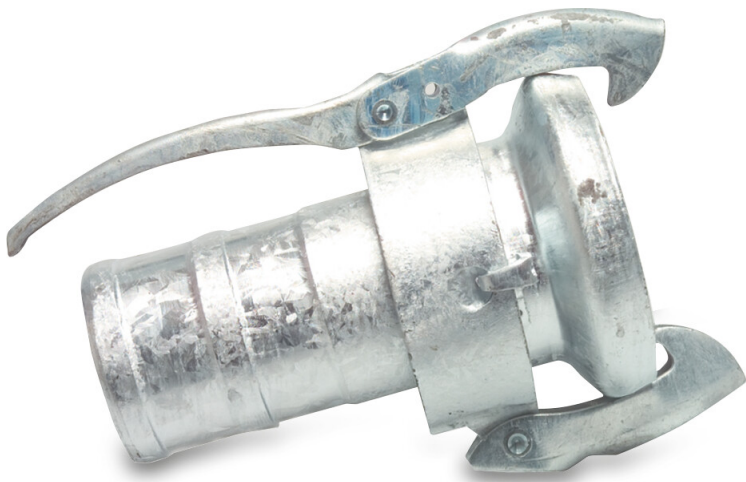

**Snabbkoppling stål  
galvaniserad 133 mm x 125  
mm hona del Perrot x  
slangkoppling type Perrot  
tung modell (0200406)**

# TEKNISKA SPECIFIKATIONER

Typ	Perrot
Material	stål
Ytbehandling	galvaniserad
Anslutning	hona del Perrot x slangkoppling
Typ	tung modell
Väggdjocklek	4,5 mm
Storlek	133 mm x 125 mm
Längd	205 mm
Yttre Ø	221 mm