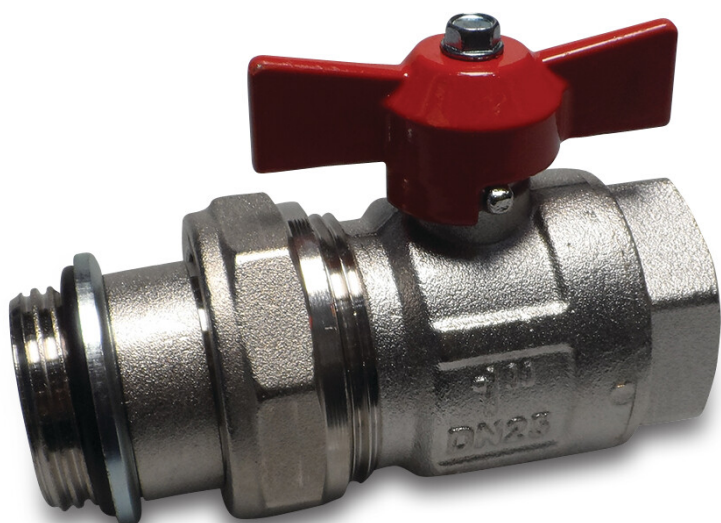

# Itap Kulventil mässing 1" utvändig gänga x invändig gänga 40bar type 98S (0400139)

# TEKNISKA SPECIFIKATIONER

Typ	98S
Material	mässing
Funktion	butterfly handtag
Handtagsfärg	röd
Tryck	40 bar
Storlek	1"
Anslutning	utvändig gänga x invändig gänga

**Genererad den: 24/05/2026**

Bevo Nordic A/S  
Pakhusgården 54  
5000 Odense C  
Danmark  
+45 66 19 25 45  
[info@bevo.dk](mailto:info@bevo.dk)  
<http://www.bevo.com>