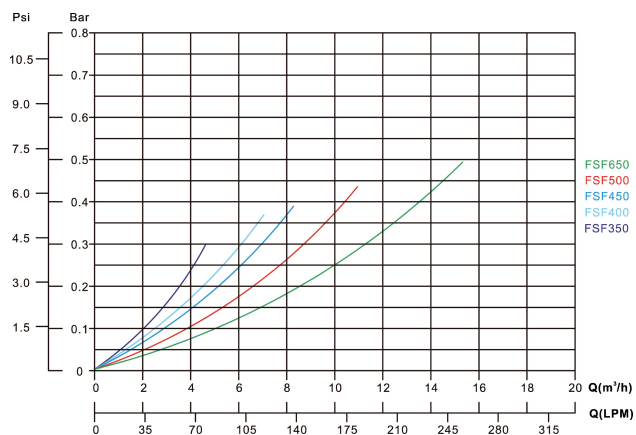

**Flotide Pool filterset**  
**PE/glasfiberförstärkt polyester**  
**50 mm / 1 1/2" metrik/imperial**  
**limkoppling 2,5bar 230VAC**  
**grå type FSF500-6W med RCD**  
**propp (0892597)**

**FLOTIDE**

**bevo**  
bringing water to life

# TEKNISKA SPECIFIKATIONER

Färg	grå
Material	PE/glasfiberförstärkt polyester
Anslutning	metrik/imperial limkoppling
Volt	230VAC
Frekvens	50 Hz
Tryck	2,5 bar
Max temp.	43 °C
Typ	FSF500-6W
Storlek	50 mm / 1 1/2"
Diameter	535 mm
Vikt	32.5 kg
Sand	85 kg
Max flow rate	12 m <sup>3</sup> /h
Pump	SC075
Max poolvolym	60 m <sup>3</sup>

## DIMENSIONER

A 760 mm

B 856 mm