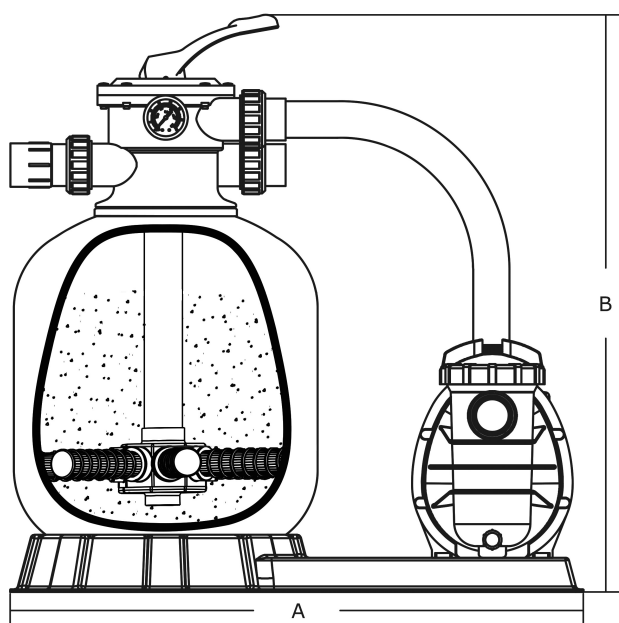

**Flotide Pool filterset**  
**PE/glasfiberförstärkt polyester**  
**50 mm / 1 1/2" metrik/imperial**  
**limkoppling 2,5bar 230VAC**  
**grå type FSF500-6W med RCD**  
**propp (0892597)**

**FLOTIDE**

**bevo**  
bringing water to life

# TEKNISKA SPECIFIKATIONER

Färg	grå
Material	PE/glasfiberförstärkt polyester
Anslutning	metrik/imperial limkoppling
Volt	230VAC
Frekvens	50 Hz
Tryck	2,5 bar
Max temp.	43 °C
Typ	FSF500-6W
Storlek	50 mm / 1 1/2"
Diameter	535 mm
Vikt	32.5 kg
Sand	85 kg
Max flow rate	12 m <sup>3</sup> /h
Pump	SC075
Max poolvolym	60 m <sup>3</sup>

## DIMENSIONER

A 760 mm

B 856 mm