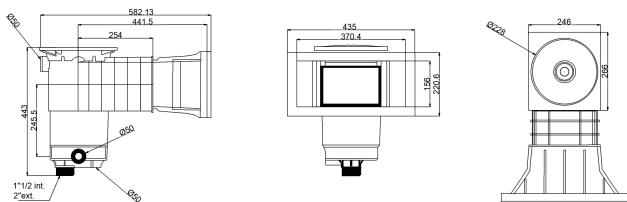

Weltico Skimmer ABS 1 1/2" x 2" invändig gänga grå type A400 Design (7039316)

weltico

TEKNISKA SPECIFIKATIONER

Typ	A400 Design
Material	ABS/rostfritt stål
Lämplig för	liner och betong pooler
Anslutning	invändig gänga
Färg	grå
Storlek	1 1/2" x 2"

DIMENSIONER

A	565 mm
B	459 mm
E	246 mm
F	319 mm
G	370 mm
H	156 mm

PRODUKTINFORMATION

Cirka 7 m³/h (vid en hastighet av 1,5 m/s) om ansluten till 1 1/2"-utloppet med ett Ø50 rör
Cirka 10 m³/h (vid en hastighet av 1,5 m/s) om ansluten till 2"-utloppet med ett Ø63 rör