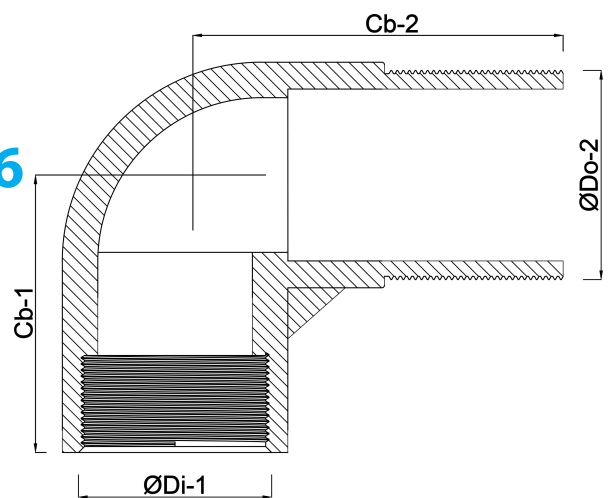

**Profec Böj 90° PVC-U 32 mm x
3/4" limsockel x utvändig
gänga 10bar grå (0110140)**

TEKNISKA SPECIFIKATIONER

Färg	grå
Material	PVC-U
Anslutning	limsockel x utvändig gänga
Tryck	10 bar
Storlek	32 mm x 3/4"

DIMENSIONER

Cb-1	43 mm
Cb-2	48 mm
ØDi-1	32 mm
ØDo-1	3/4 "

Genererad den: 13/03/2026

Bevo Nordic A/S
Pakhusgården 54
5000 Odense C
Danmark
+45 66 19 25 45

info@bevo.dk
<http://www.bevo.com>