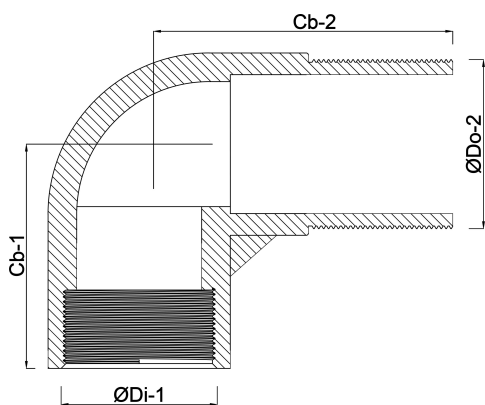

Nr. 92 Böj 90° brons 3/4"
invändig gänga x utvändig
gänga 25bar (0720218)

TEKNISKA SPECIFIKATIONER

Material	brons
Anslutning	invändig gänga x utvändig gänga
Fitting nr.	Nr. 92
Storlek	3/4"
Tryck	25 bar

DIMENSIONER

Cb-1	30 mm
Cb-2	38 mm
ØDi-1	3/4 "
ØDo-1	3/4 "
β	90 °

Genererad den: 13/03/2026

Bevo Nordic A/S
Pakhusgården 54
5000 Odense C
Danmark
+45 66 19 25 45
info@bevo.dk
<http://www.bevo.com>