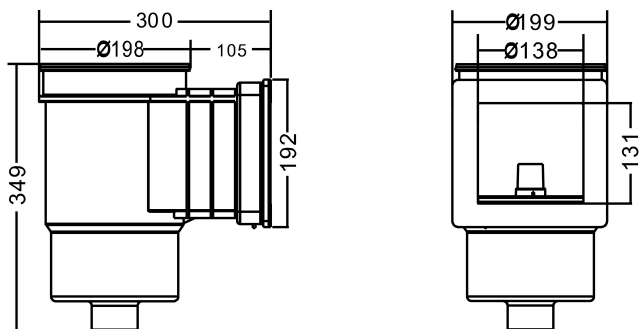

Flotide Skimmer 1 1/2" invändig gänga vit rektangulär type Standard (0181016)

FLOTIDE

TEKNISKA SPECIFIKATIONER

Färg vit

Typ Standard

Lämplig för liner pooler

Modell rektangulär

Anslutning invändig gänga

Bredd 215 mm

Storlek 1 1/2"

DIMENSIONER

A 300 mm

B 349 mm

C 199 mm

D 192 mm

E 198 mm

F 105 mm

G 138 mm

H 131 mm

Genererad den: 07/03/2026

Bevo Nordic A/S
Pakhusgården 54
5000 Odense C
Danmark
+45 66 19 25 45
info@bevo.dk
<http://www.bevo.com>