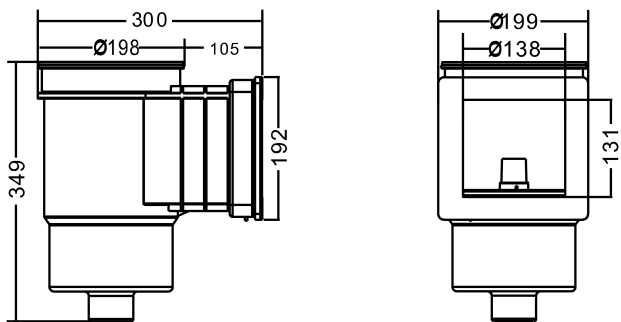

Flotide Skimmer 1 1/2" invändig gänga vit rektangulär type Standard (0181016)

FLOTIDE

TEKNISKA SPECIFIKATIONER

Färg vit

Typ Standard

Lämplig för liner pooler

Modell rektangulär

Anslutning invändig gänga

Bredd 215 mm

Storlek 1 1/2"

DIMENSIONER

A 300 mm

B 349 mm

C 199 mm

D 192 mm

E 198 mm

F 105 mm

G 138 mm

H 131 mm

Genererad den: 23/05/2026

Bevo Nordic A/S
Pakhusgården 54
5000 Odense C
Danmark
+45 66 19 25 45
info@bevo.dk
<http://www.bevo.com>