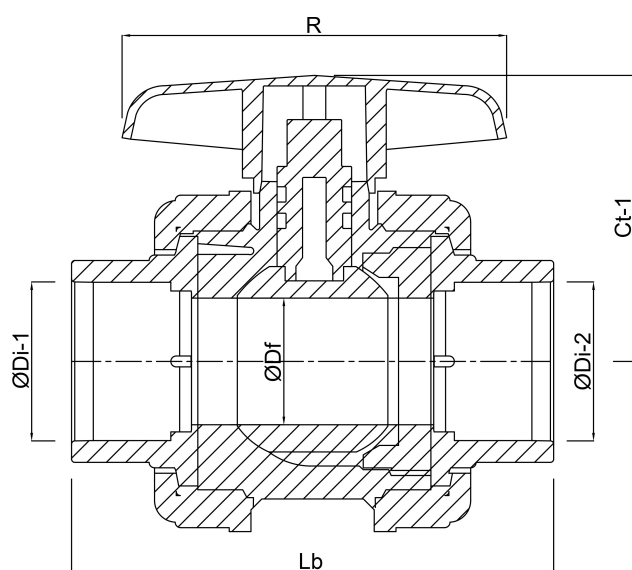

Hus konstruktion 3-delt

Materialhus PVC-U

Packningsmaterial PE/EPDM

Anslutning limsocket

Temperatur intervall 10°C - 60°C

Storlek 63 mm

DN 50

Tryck 16 bar

DIMENSIONER

Ct-1 109 mm

Lb 198 mm

R 152 mm

ØDf 50 mm

ØDi-1 63 mm

ØDi-2 63 mm

Genererad den: 23/05/2026