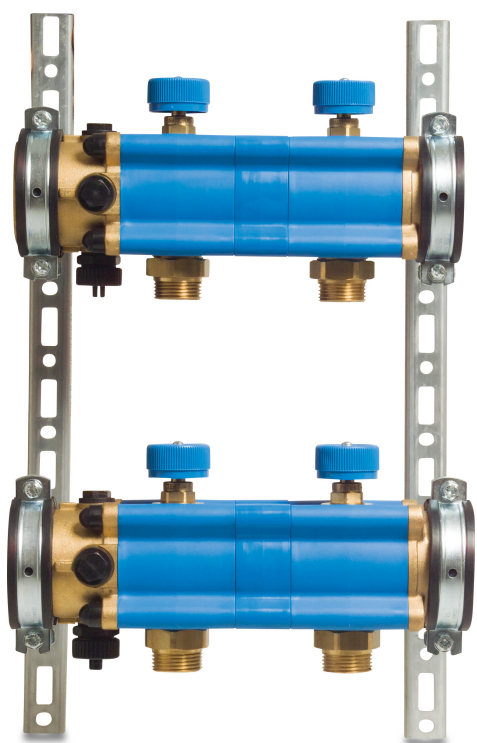

Förgrening plast 1" utvändig gänga blå type Geokal 8- grupper (7000302)

TEKNISKA SPECIFIKATIONER

Färg	blå
Typ	Geokal
Material	plast
Anslutning	utvändig gänga
Storlek	1"
Grupper	8

Genererad den: 24/05/2026