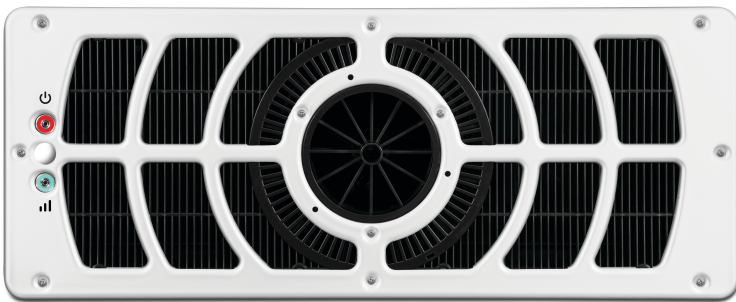

Badu Motströms set ABS 230VAC vit type Jet Turbo light (7043037)

 **BADU**[®]

TEKNISKA SPECIFIKATIONER

Typ Jet Turbo light

Material ABS/rostfritt stål

Volt 230VAC

Effekt 1.2 kW

Max flow rate 245 m³/h